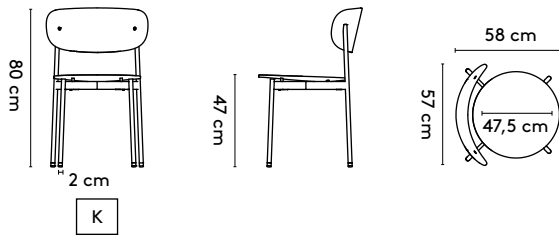

Re-volve Light